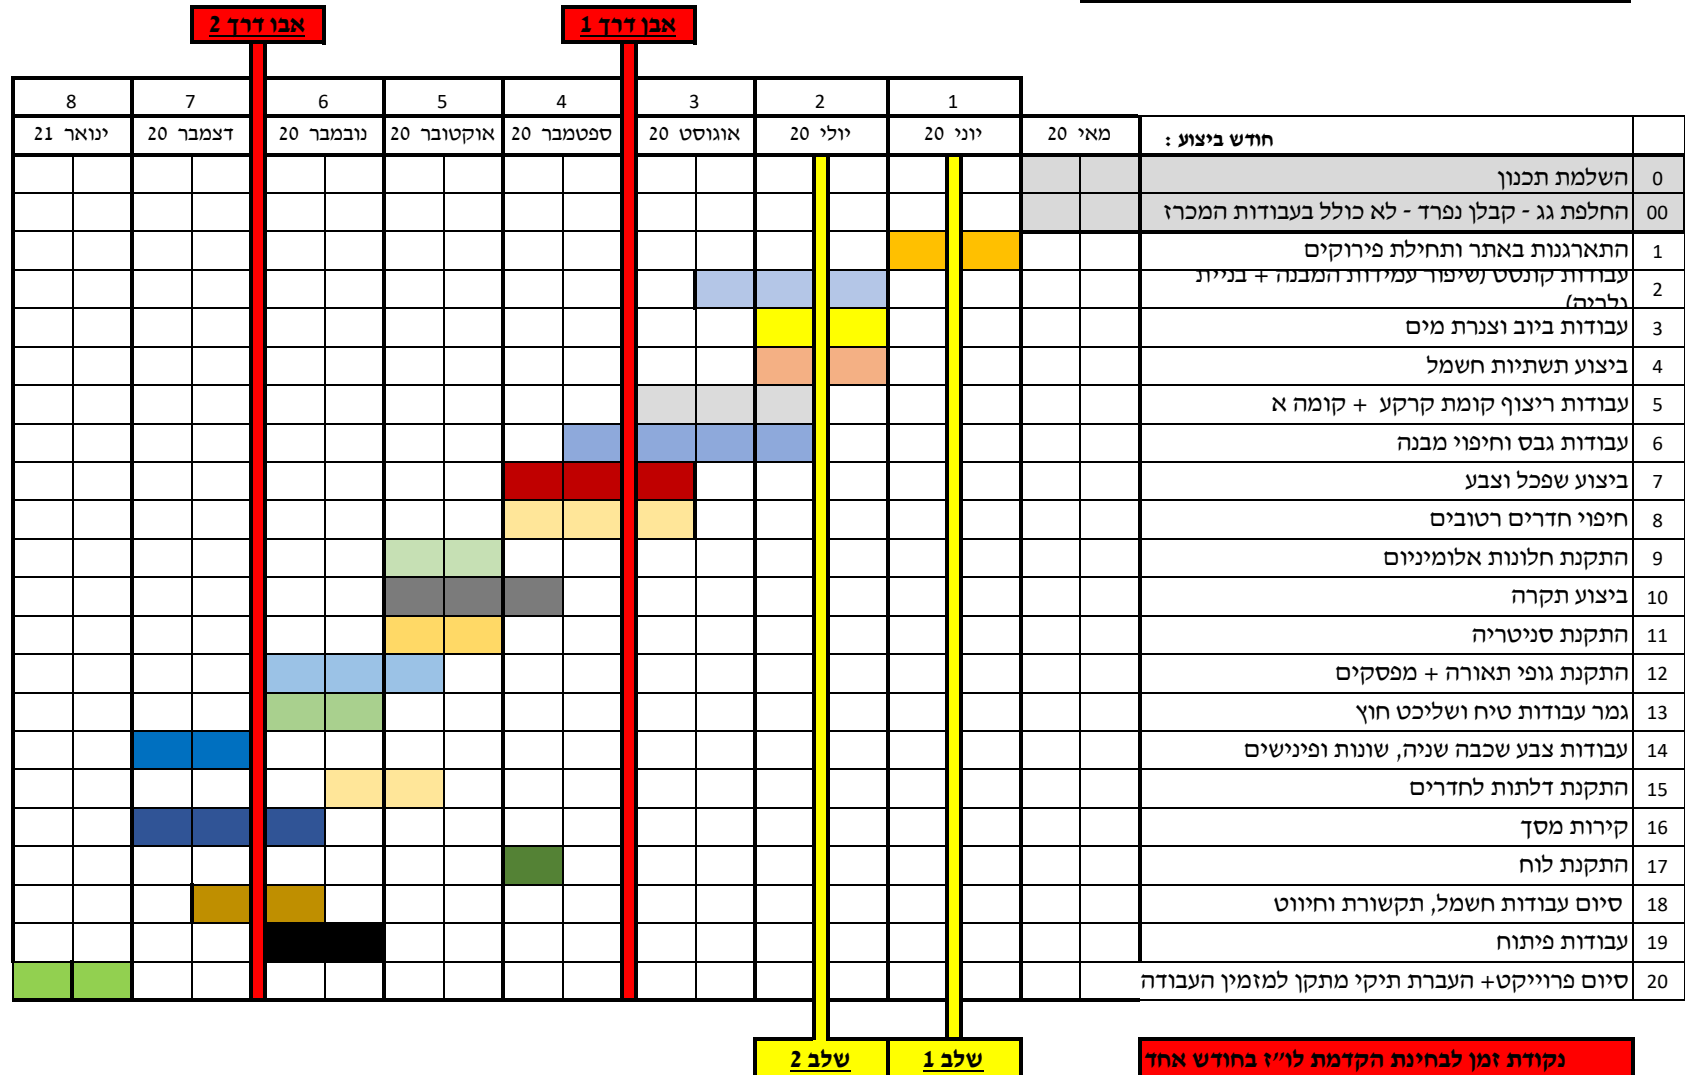

לוח זמנים - שיפוץ משרדי החברה הכלכלית - לוח

שלב 1      2

נקודת זמן לבחינת הקדמת לוח בחודש אחד