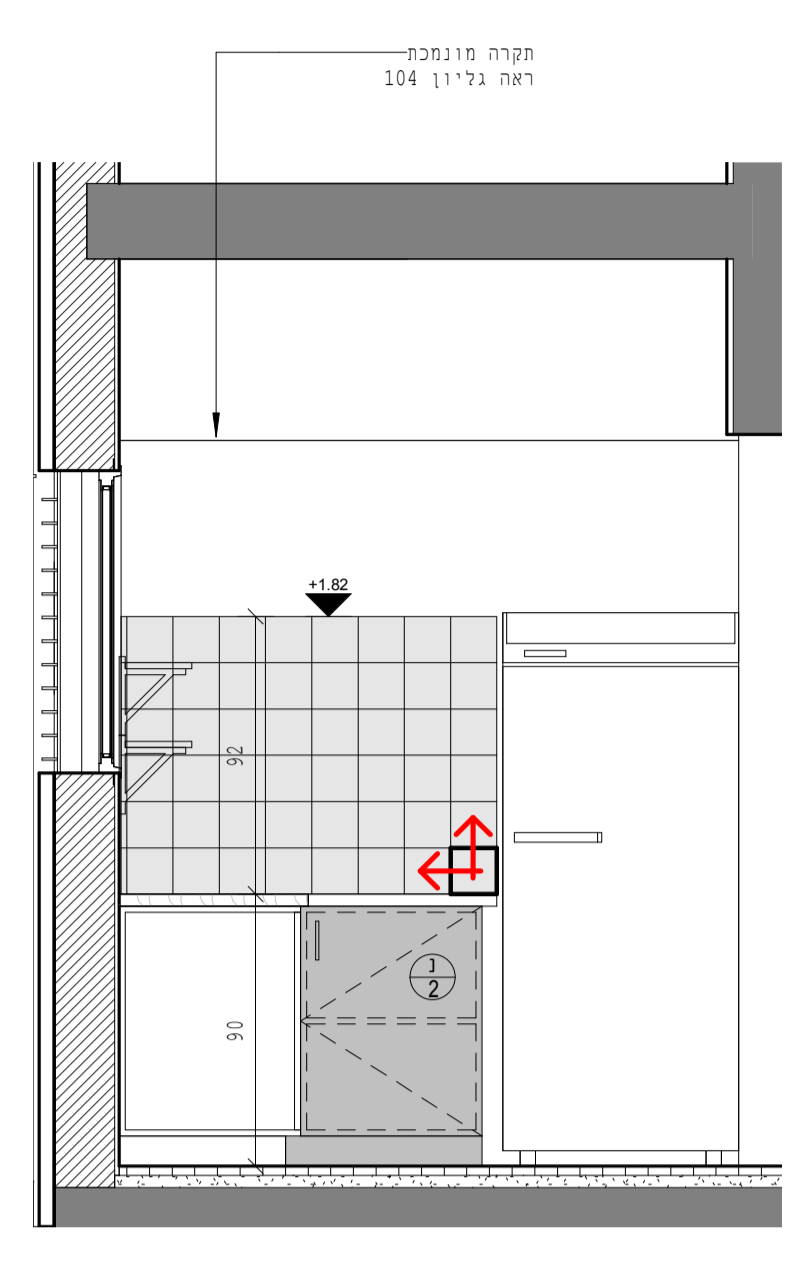

פרישה 1 מטבח גן 1 קנ"מ 1:25