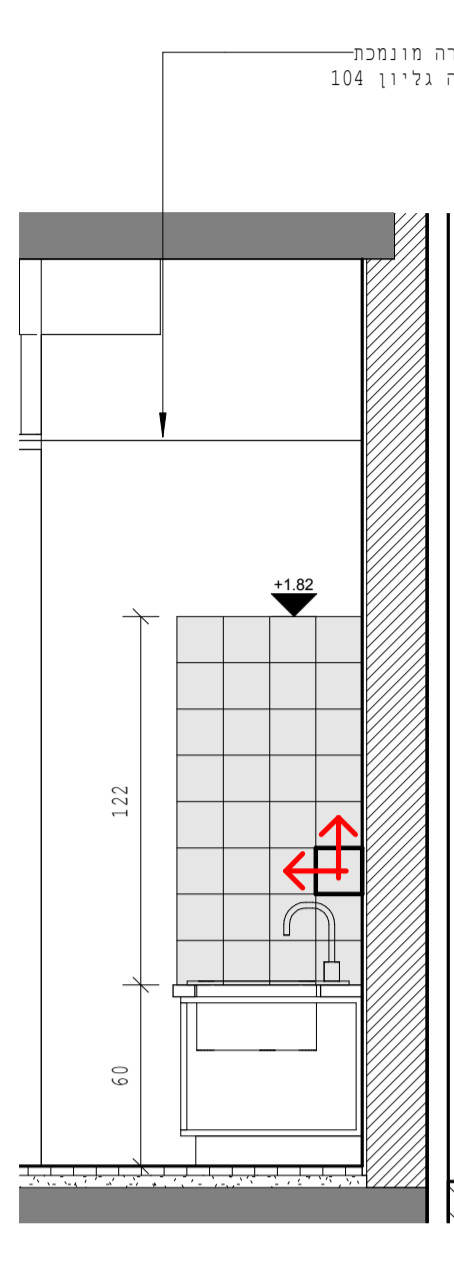

סקיצה:
פרישות:

תכניות:
גמר קירות פנים סטנדרט:
FABRESA חומרי 15/15
1011/11 5646 סט
BLANCO MATE 1011/11 5646 סט
של בידום או שיע
לפניות האדריכל

מחזור	מחזור
0	סקיצה
1	פרישה 1 מטבח גן 1 קנ"מ 1:25
2	פרישה 2 מטבח גן 1 קנ"מ 1:25
3	פרישה 3 מטבח גן 1 קנ"מ 1:25
4	פרישה 1 מטבח גן 2 קנ"מ 1:25
5	פרישה 2 מטבח גן 2 קנ"מ 1:25
6	פרישה 3 מטבח גן 2 קנ"מ 1:25

פרישה 3 מטבח גן 1 קנ"מ 1:25