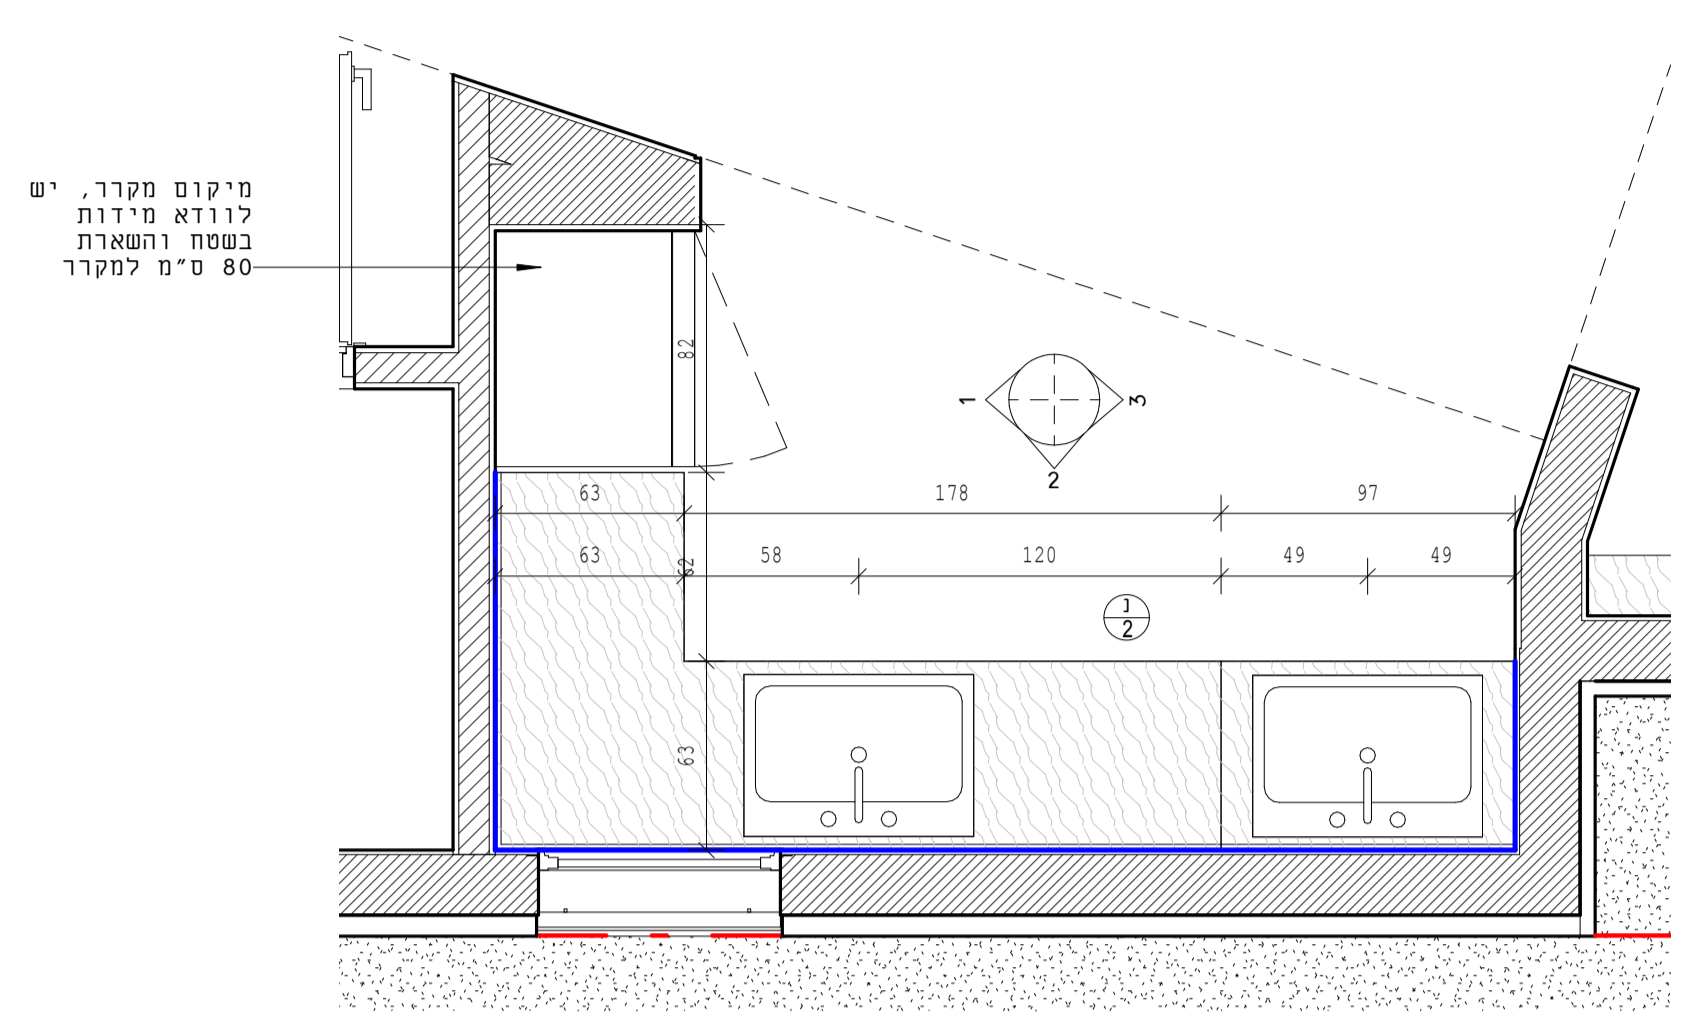

תכנית מטבח גן 1 קנ"מ 1:25