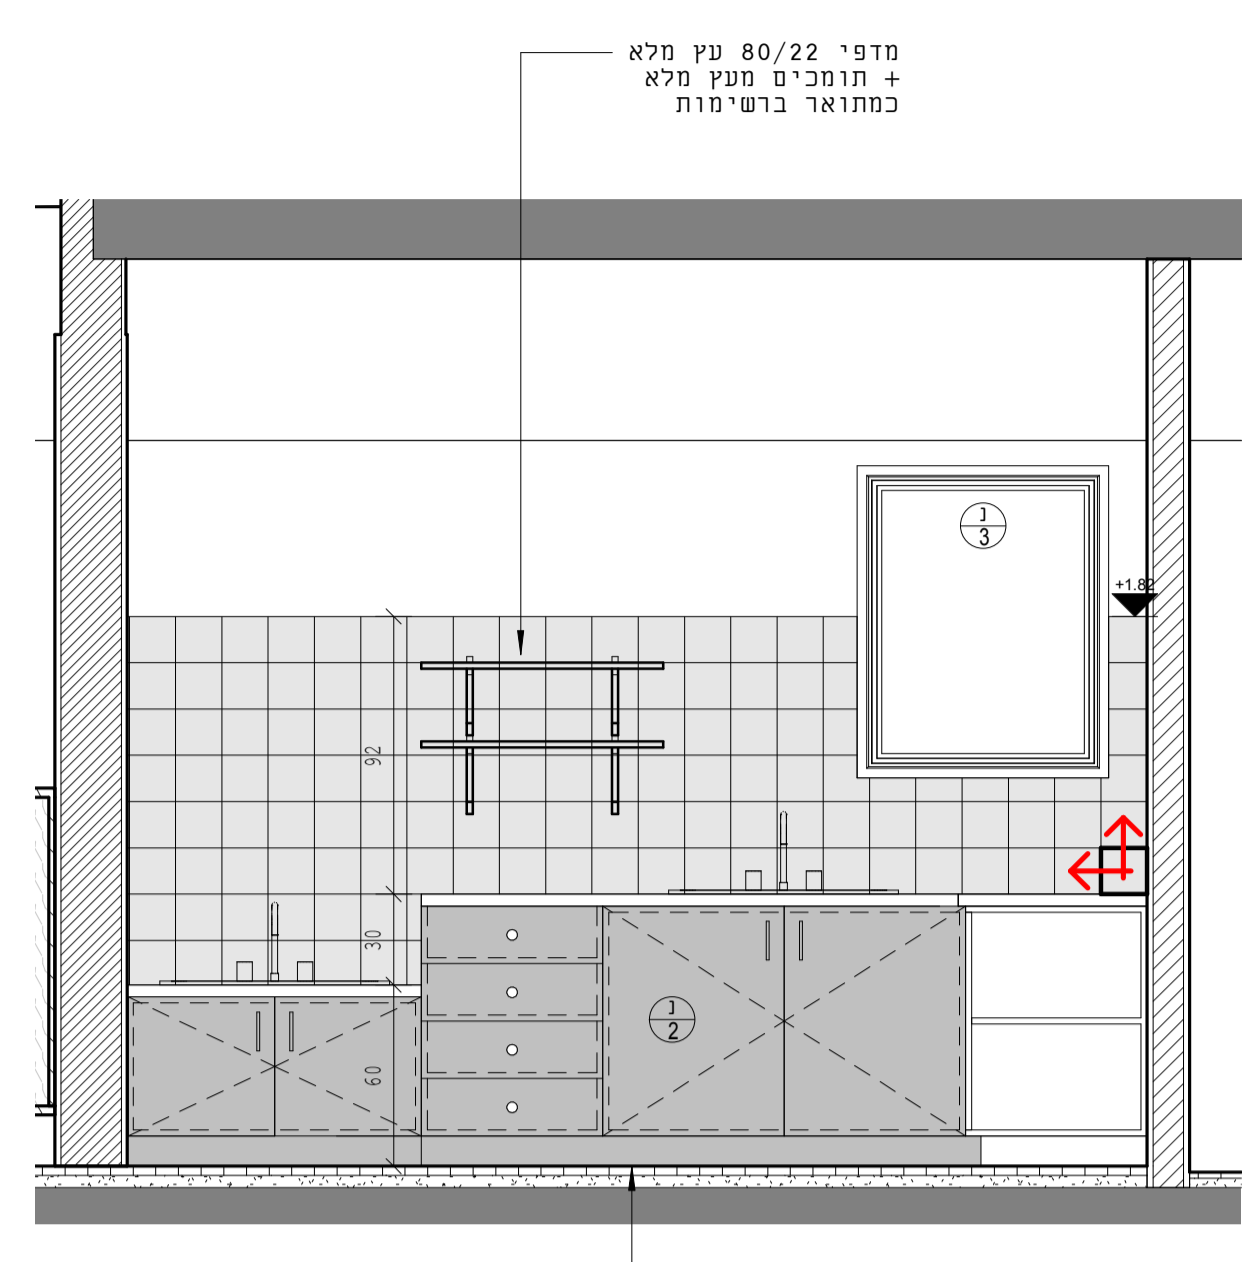

סקיצה:
פרישות:

תכניות:
גמר קירות פנים סטנדרט:
FABRESA חומרי 15/15
1011/11 5646 סט
BLANCO MATE 1011/11 5646 סט
של בידום או שיע
לפניות האדריכל

מחזור	מחזור
0	סקיצה
1	פרישה 1 מטבח גן 1 קנ"מ 1:25
2	פרישה 2 מטבח גן 1 קנ"מ 1:25
3	פרישה 3 מטבח גן 1 קנ"מ 1:25
4	פרישה 1 מטבח גן 2 קנ"מ 1:25
5	פרישה 2 מטבח גן 2 קנ"מ 1:25
6	פרישה 3 מטבח גן 2 קנ"מ 1:25

פרישה 2 מטבח גן 1 קנ"מ 1:25